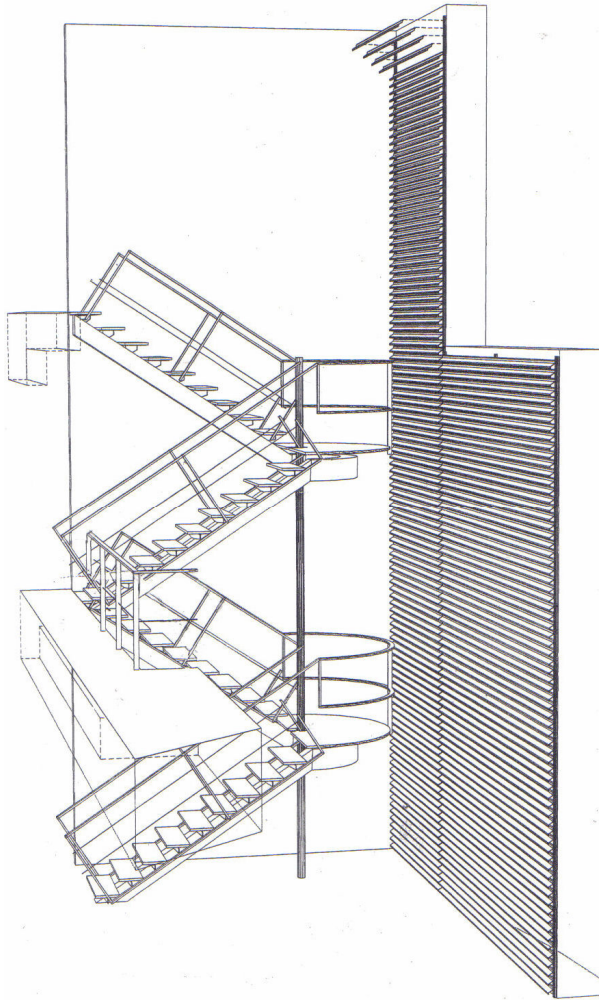

DISEÑO BARCO CLÁSICO

REF.: 8201

Baranda de pasamanos de escalera en acero inoxidable esmerilado clásico fino, compuesta por larguero de cuadradillo 20x50 m/m, quitamiedos con cable de acero inoxidable trenzado fijado con tensores y vidrio incoloro fijado con porta-cristales.

Baranda moderna que se caracteriza por su diseño único y creado en exclusiva para un clínico de Barcelona en octubre de 2004.

Dissenys amb acer inoxidable

Taller: c/ Ter, 3 08223 – TERRASSA (Barcelona)
Telf.: 937 070 070 Fax: 93 783 78 56 Email: barinox@barinoxdf.com