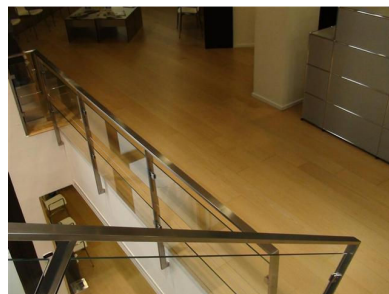

Dissenys amb acer inoxidable

Taller: c/ Ter, 3 08223 – TERRASSA (Barcelona)
Telf.: 937 070 070 Fax: 93 783 78 56 Email: barinox@barinoxdf.com