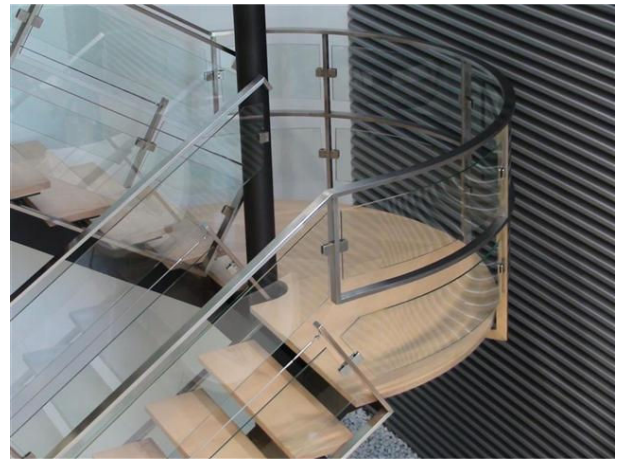

Dissenys amb acer inoxidable

Taller: c/ Ter, 3 08223 – TERRASSA (Barcelona)
Telf.: 937 070 070 Fax: 93 783 78 56 Email: barinox@barinoxdf.com