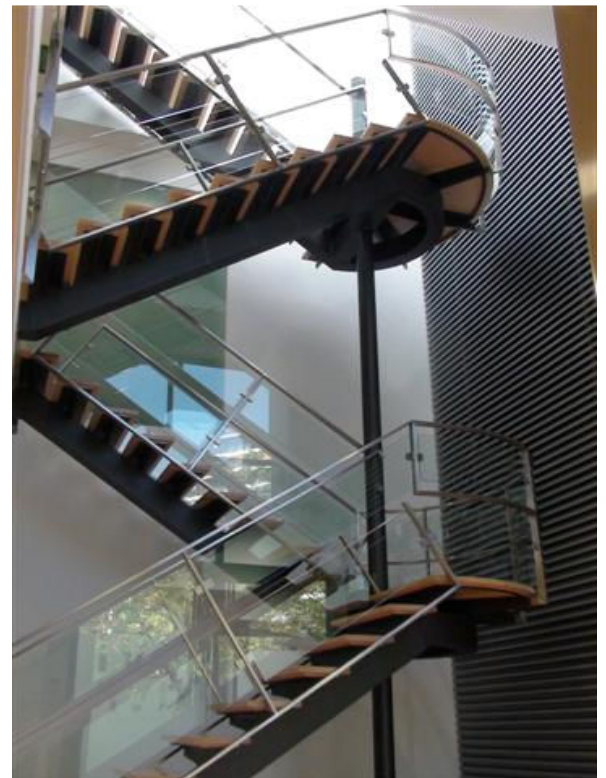

Dissenys amb acer inoxidable

Taller: c/ Ter, 3 08223 – TERRASSA (Barcelona)
Telf.: 937 070 070 Fax: 93 783 78 56 Email: barinox@barinoxdf.com