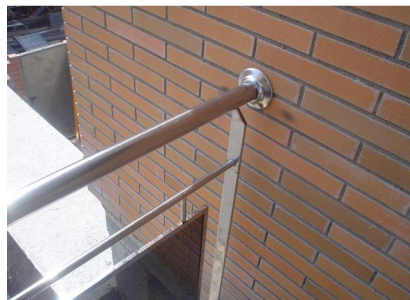

BARANDA ARTESANAL REF.: 8306

Baranda para balcón artesanal y de diseño, compuesta de pasamano redondo, montantes de pletina y calibrado en barra maciza, construcción de marcos embellecedores para vidrio, y vidrio 6+6 laminado de color, tramos con vidrio curvado. Tratamiento de la superficie: pulido a espejo.

Un diseño único, llevado a cabo en Terrassa en septiembre de 2004.