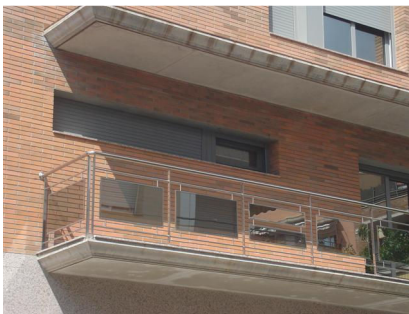

BARANDA ARTESANAL REF.: 8306

Baranda para balcón artesanal y de diseño, compuesta de pasamano redondo, montantes de pletina y calibrado en barra maciza, construcción de marcos embellecedores para vidrio, y vidrio 6+6 laminado de color, tramos con vidrio curvado. Tratamiento de la superficie: pulido a espejo.

Un diseño único, llevado a cabo en Terrassa en septiembre de 2004.