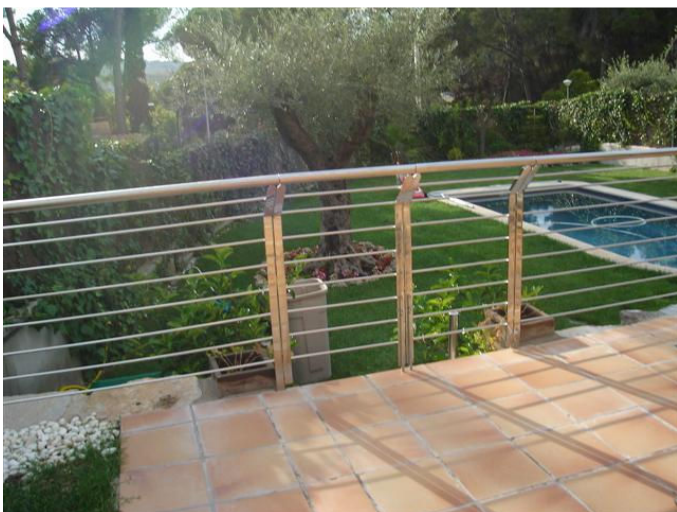

Dissenys amb acer inoxidable

Taller: c/ Ter, núm. 3 08223 – TERRASSA (Barcelona)
Telf.: 937 070 070 Fax: 93 783 78 56 Email: barinox@barinoxdf.com