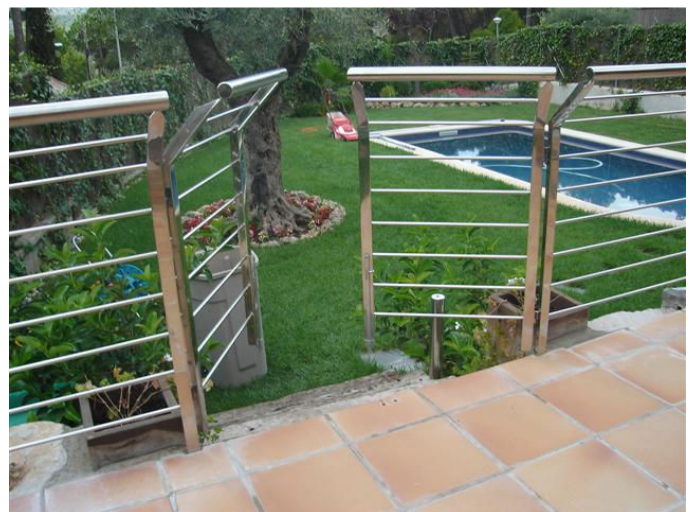

Dissenys amb acer inoxidable

Taller: c/ Ter, núm. 3 08223 – TERRASSA (Barcelona)
Telf.: 937 070 070 Fax: 93 783 78 56 Email: barinox@barinoxdf.com